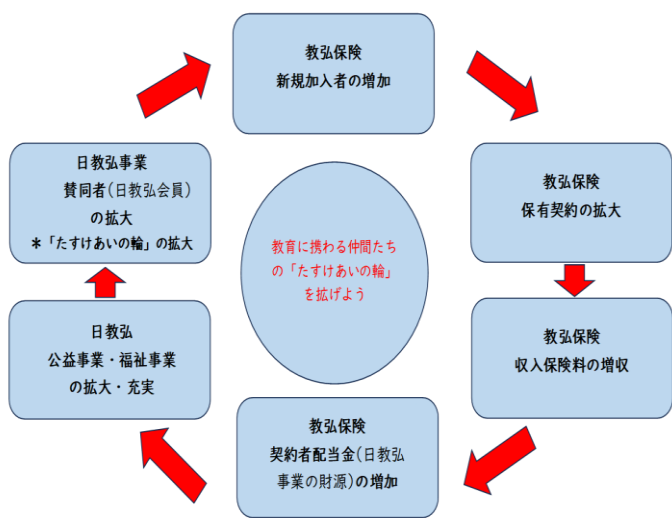

小さな教弘の大きな志

奈良教弘の使命は、奈良県の教育の振興に寄与、貢献することだ。その使命を果たすため、互助の精神を基盤とした「教弘保険」の契約者配当金を財源として教育振興事業（奨学事業・教育研究助成事業・教育文化事業）及び教育に携わるみなさまの福祉向上のさらなる拡充を図っている。

奨学金の貸与・給付、学校研修・研究への助成、文庫の助成、チューリップ球根贈呈及び資質向上を目指す教職員のみならず、みなさまへの支援は、「青少年の健全な育成」に資するものだ。その観点に立ち、「最終受益者は子どもたち」であることを前提として明日を担う子どもたちのために各種の事業を行っている。

教弘保険加入率が減少すると現在行っている各種事業の実施に影響が生じると考えられる。

ひとりでも多くの教職員のみならず「助け合いの輪」に参加していただくことを願ってやまない。

(村田貴)

未来を担う子どもたちの健やかな成長を願って

株式会社日教弘提供